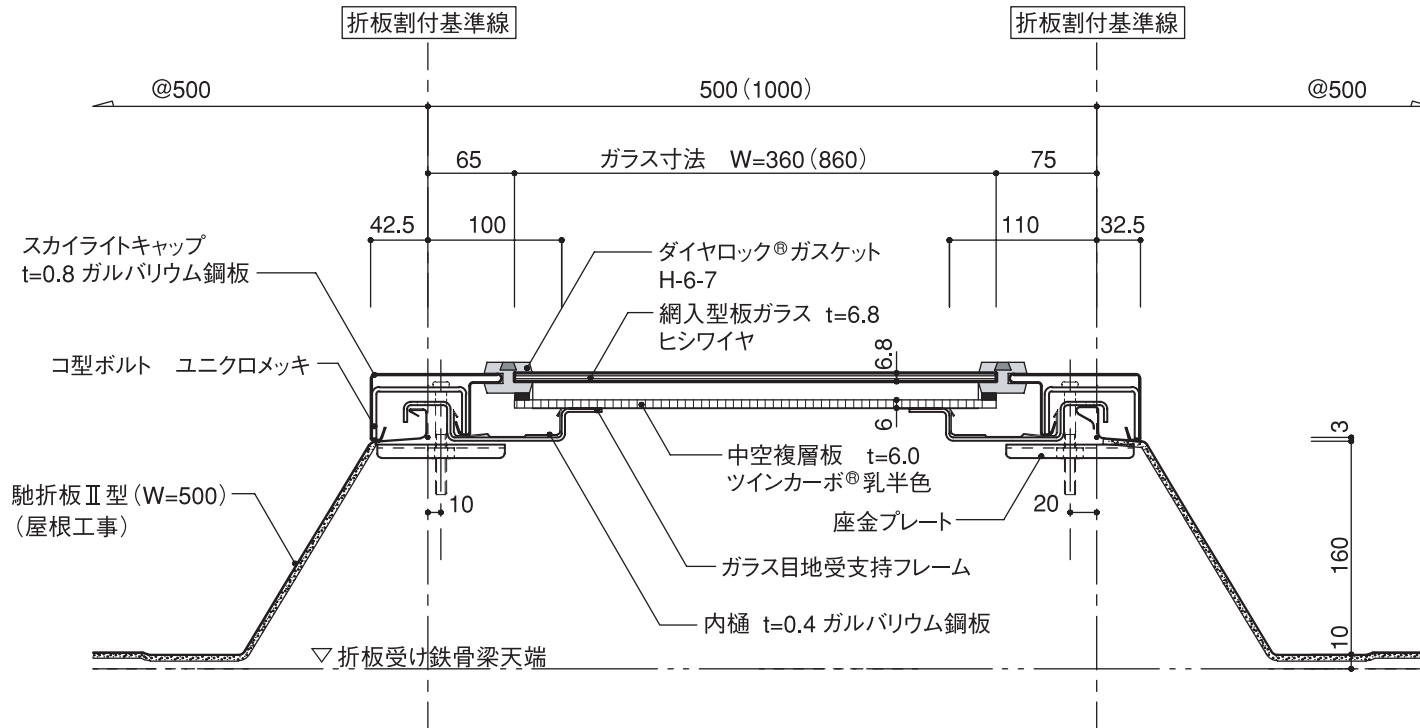

折板1枚抜きタイプ (case-B)

()内は2枚抜き